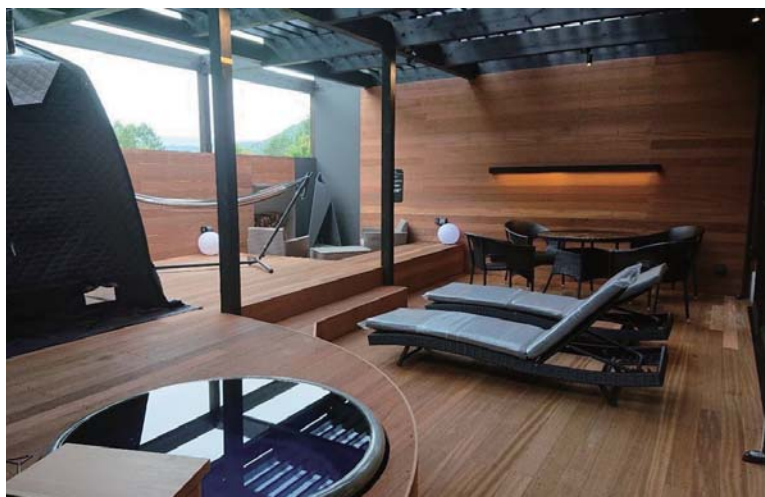

施工例【セランガンバツ】

セランガンバツ

Selangan Batu

産地： インドネシア、マレーシア

インドネシアで呼ばれるセランガンバツの「バツ」は石を意味し、石のようにとても硬いことを表しています。

// SPEC // 20mm x 105mm x 【2000mm/3000mm/4000mm】

【表面リブ加工あり】

【裏面リブ加工なし】